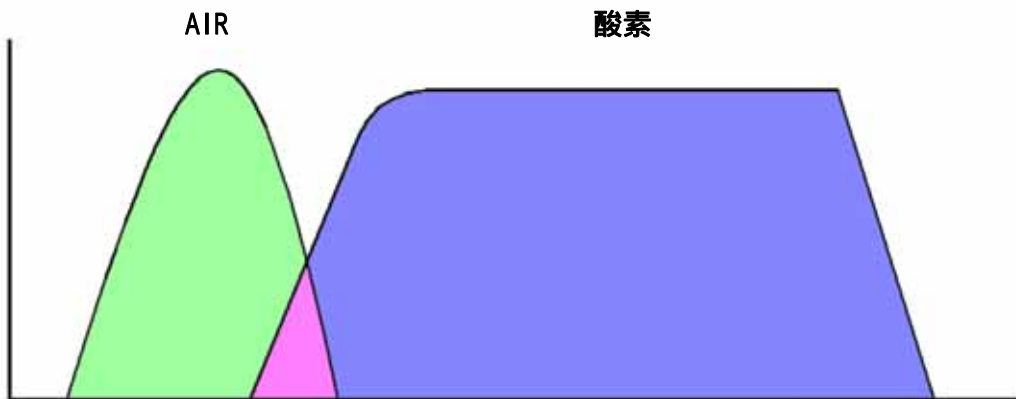

(mm/min) (SS400)

	260A	360A	400A
(6)	(5000)	-	-
9	4000	-	-
12	3300	3700	4000
16	2500	2750	3000
19	2000	2260	2650
22	1700	1980	2250
25	1450	1600	1950
28	-	1400	1650
32	-	1300	1375
36	-	1050	1150

GAS

START GAS , 가 가 START PLASMA GAS AIR

D

移行

H